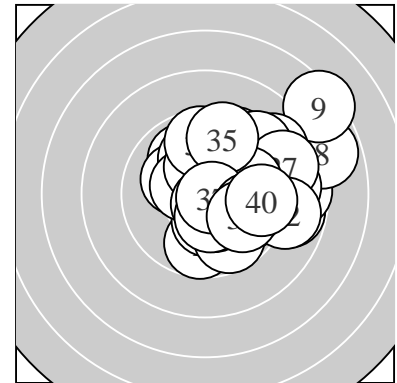

Ergebnis:	365	(387.2)
Serien:	84 93 96 92	
Zähler:	16 15 7 2 0 0 0 0 0 0	
Innenzehner:	14	
weiteste:	900 (9), 779 (8), 573 (6)	
beste Teiler	26.6 (13.) 48.7 (37.) 60.8 (20.)	
Trefferlage	1.97 mm rechts, 0.56 mm hoch	
Streuwert	2.22, horizontal: 2.53, vertikal: 1.86	

Serie 1:	9.0 →	9.7 ↓	10.3 *	8.8 →	8.8 →
	8.7 →	10.3 *	7.8 →	7.4 ↗	8.9 ↗
beste Teiler	162.2 (3.)	173.2 (7.)	309.6 (2.)		
Trefferlage	4.00 mm rechts, 0.84 mm hoch				
Streuwert	2.69, horizontal: 2.90, vertikal: 2.45				

Serie 2:	9.5 ↗	9.9 ↖	10.8 *	9.2 ↗	9.8 →
	10.3 *	8.9 →	9.6 →	10.2 *	10.7 *
beste Teiler	26.6 (13.)	60.8 (20.)	153.4 (16.)		
Trefferlage	1.33 mm rechts, 0.98 mm hoch				
Streuwert	1.90, horizontal: 2.22, vertikal: 1.51				

Serie 4:	9.9 →	8.9 →	10.7 *	9.6 ↑	9.5 ↑
	10.4 *	10.8 *	9.8 →	9.9 ↘	9.5 →
beste Teiler	48.7 (37.)	63.7 (33.)	145.7 (36.)		
Trefferlage	1.79 mm rechts, 0.12 mm hoch				
Streuwert	1.78, horizontal: 1.74, vertikal: 1.83				